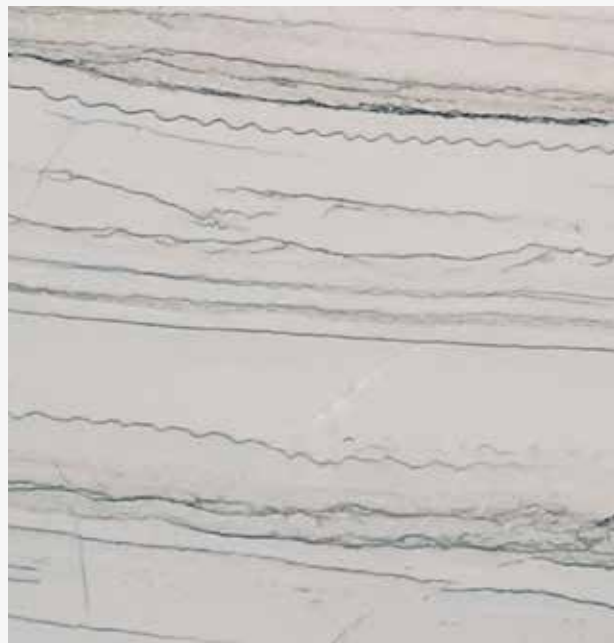

Ongewoon mooi en onderhoudsvriendelijk

Calacatta Quartzite/White Macaubas

De hardheid van kwartsiet en de elegante uitstraling zijn de grootste troeven van deze natuursteen. Het materiaal is kras-, hitte- en zuurbestendig waardoor het op lange termijn intensief gebruik doorstaat. Ideaal voor een duurzaam keukenwerkblad of keukenvloer.

Kwartsiet is bijzonder onderhoudsvriendelijk. Overdrijf niet met water en gebruik de juiste reinigings- en beschermingsproducten aangepast aan de toepassing, de vervuiling en het oppervlak. Zo geniet je jarenlang van het comfort van duurzame kwartsiet.

Afwerkingen

Met deze 4 afwerkingen past kwartsiet binnen ieder project en is het geschikt voor elke toepassing. Bij Brachot Surfaces blijven we continu onze afwerkingen optimaliseren en er nieuwe ontwikkelen. Zo vinden we altijd de afwerking die het best past bij het materiaal, je smaak en stijl van je woning.

Materialen

Afwerkingen