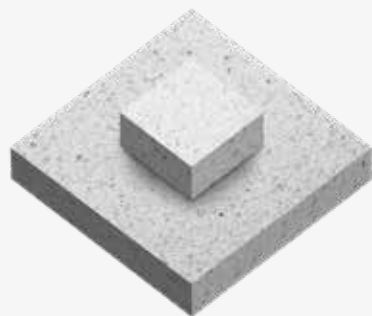

De Terrazzo-collectie omvat zowel platen als tegels, telkens met een verzoete afwerking. De platen zijn 305 op 125 cm groot en hebben een dikte van 2 tot 3 cm.

De standaardtegels (aangeduid met ) zijn beschikbaar in verzoete afwerking in de formaten 40 x 40 cm, 60 x 40 cm en 60 x 60 cm (dikte 2 cm). Vanuit platen Terrazzo kunnen ook maattegels verzaagd worden. Deze tegels worden aangeboden via Brachot Family Member Beltrami.

Veelzijdigheid aan toepassingen

Binnenvloeren

Trappen

Wandbekleding

Vensterbanken

Decoratieve elementen
(tafel, schouw, ...)

 = Standaardtegels (via Brachot Family Member Beltrami)

Ontdek het volledige gamma natuursteen en samengestelde materialen op www.brachotsurfaces.com.

Afwerking

Alle Terrazzo-platen en -tegels zijn standaard beschikbaar in verzoete afwerking. Op aanvraag zijn ook andere oppervlakteafwerkingen mogelijk.

Verzoet

het oppervlak wordt geschuurd tot het een effen en mat uitzicht krijgt. De korrelgrootte bij het schuren bepaalt het uiteindelijke resultaat.