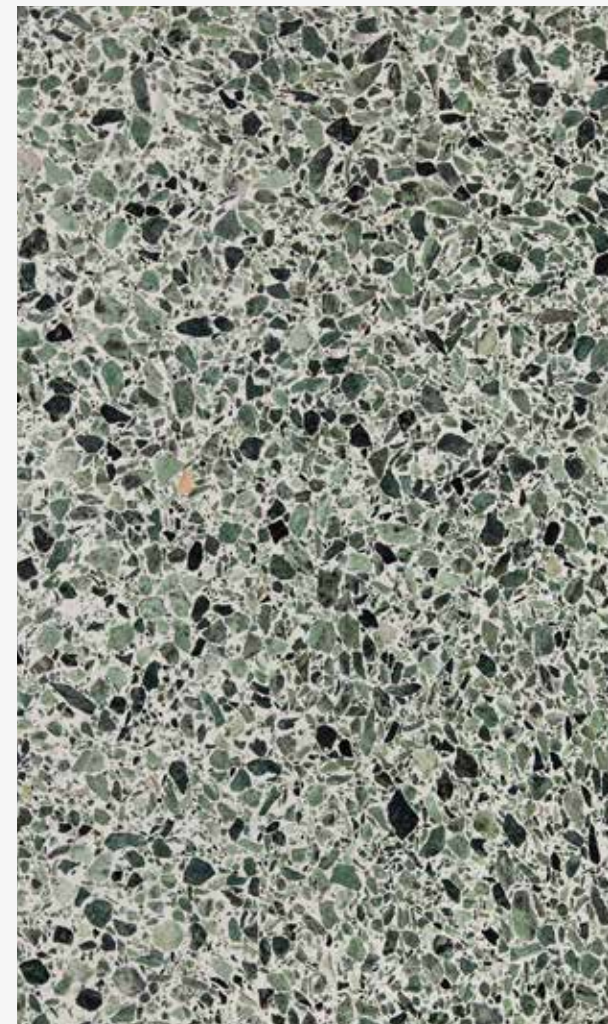

8

Designs

1

Afwerking

Terrazzo Nougat

Terrazzo Verde Alpi

Hipper dan ooit en onderhoudsvriendelijk

Met terrazzo haal je een creatief materiaal in huis dat naast eigentijds en trendy ook zeer duurzaam is. Terrazzo is namelijk een samengesteld materiaal dat bestaat uit hergebruikte marmerkorrels en marmerzand waaraan cementbindmiddel en kleurpigment worden toegevoegd. Daarnaast is terrazzo ook sterk, stootvast en heeft het een lage waterabsorptie. Dat maakt het perfect geschikt voor vloeren, trappen, schouwen en als wandbekleding en decoratie. Buiten kan terrazzo wel niet toegepast worden.